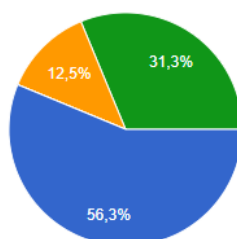

Моніторинг якості організації самостійної роботи в освітньому процесі за дистанційними технологіями навчання здобувачів вищої освіти за освітньою програмою ФТЕ

Рівень вищої освіти

33 відповіді

- перший (бакалаврський)
- другий (магістерський)
- третій (освітньо-науковий)

Курс

32 відповіді

- 1
- 2
- 3
- 4

Яке значення, на Вашу думку, у професійній підготовці фахівців займає самостійна робота (СР)?

33 відповіді

- ключове, оскільки СР формує таку рису особистості майбутнього фахівця як самостійність
- одне з основних, оскільки СР допомагає організувати власну пізнавальну діяльність
- другорядне, оскільки основний матеріал викладачі пояснюють на з...
- не надаю значення, оскільки завдання не корелюються з основним матеріа...