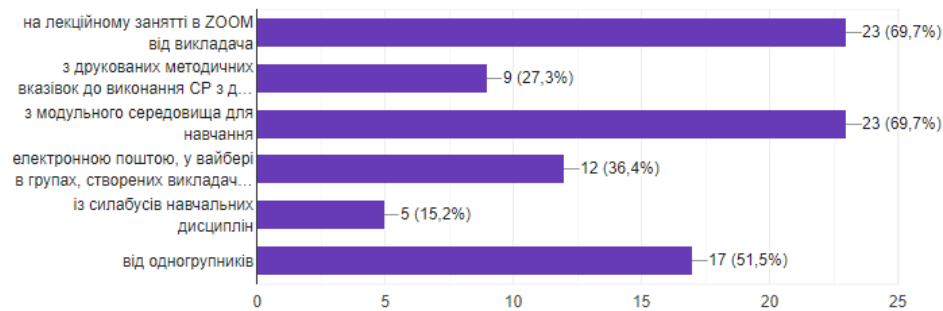

Скільки годин щоденно Ви працюєте самостійно?

33 відповіді

- 1,0-1,4
- 1,5-3,5
- понад 4 години

Яким чином Ви дізнаєтесь про зміст завдань СР та методику її виконання?

[Копіювати](#)

33 відповіді

Які засоби переважно Ви використовуєте для виконання завдань СР?

[Копіювати](#)

33 відповіді

Якими сервісами інтернету ви користуєтесь найчастіше при виконанні завдань СР?

[Копіюва](#)

33 відповіді

Оцініть ефективність консультацій СР, що проводять викладачі в онлайн режимі