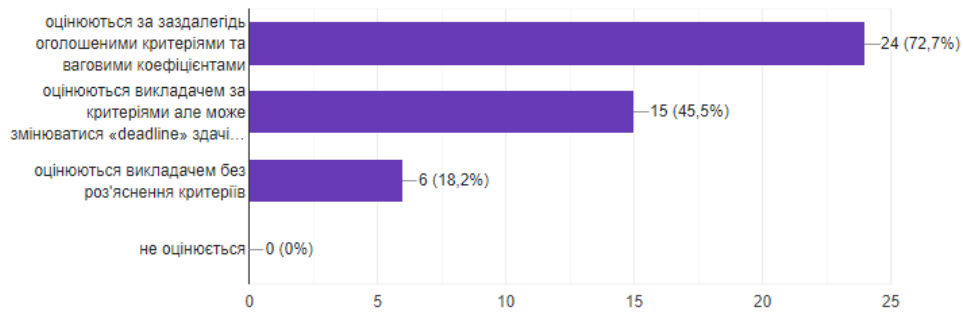

Яким чином, зазвичай, відбувається оцінювання результатів СР з навчальної дисципліни?

Копіювати

33 відповіді