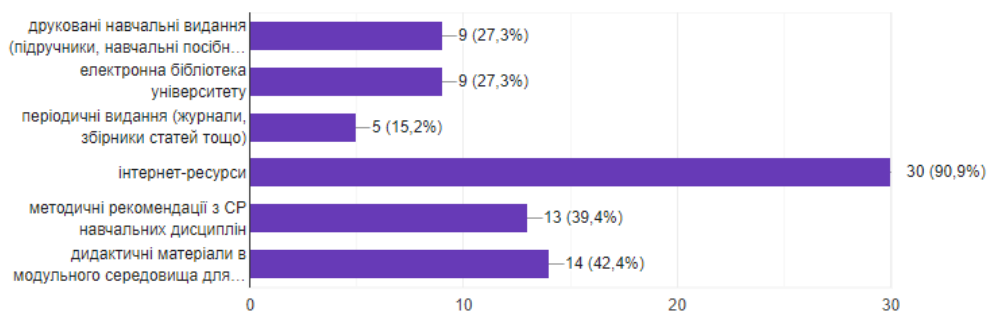

Які засоби переважно Ви використовуєте для виконання завдань СР?

[Копіювати](#)

33 відповіді