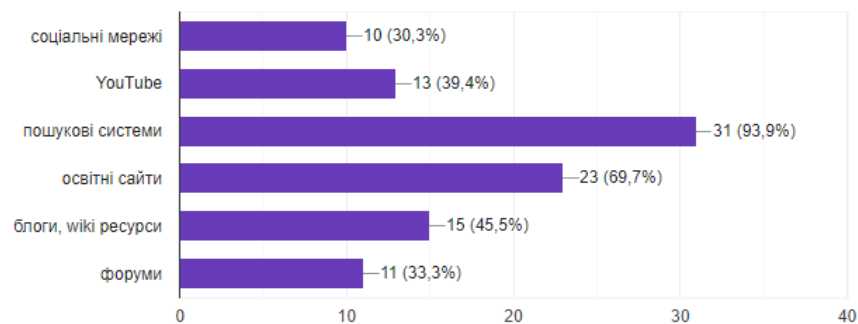

[Копіювати](#)

33 відповіді

Якими сервісами інтернету ви користуєтесь найчастіше при виконанні завдань СР?

[Копіюва](#)

33 відповіді

Оцініть ефективність консультацій СР, що проводять викладачі в онлайн режимі

[Копіюва](#)

33 відповіді

- **низька** (викладач не проводить повноцінні консультації, після консультацій залишаються незрозумілими зміст та методика ви...
- **середня** (викладач систематично проводить консультації, консультації проводяться для групи студентів, часу на індивідуальне консультування не...
- **висока** (викладач систематично проводить консультації, чергує групові та індивідуальні консультації, відпов...