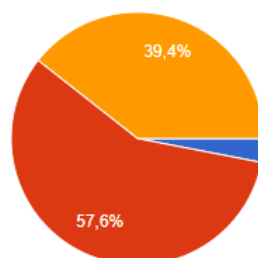

[Копіювати](#)

33 відповіді

Якими сервісами інтернету ви користуєтесь найчастіше при виконанні завдань СР?

[Копіюва](#)

33 відповіді

Оцініть ефективність консультацій СР, що проводять викладачі в онлайн режимі

[Копіюва](#)

33 відповіді

- **низька** (викладач не проводить повноцінні консультації, після консультацій залишаються незрозумілими зміст та методика ви...
- **середня** (викладач систематично проводить консультації, консультації проводяться для групи студентів, часу на індивідуальне консультування не...
- **висока** (викладач систематично проводить консультації, чергує групові та індивідуальні консультації, відпов...